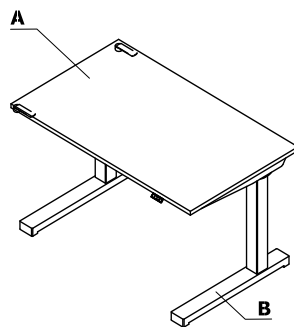

Zestawienie kolorystyczne - Compact drive

Materiał	Kolor	Biorka														
		A - Blat	B - Stelaż													
Płyta	26 - aluminium satinato	✓*														
	31 - dąb kanadyjski	✓														
	39 - brzoza polarna	✓														
	64 - kakao	✓														
	67 - biały pastel	✓*														
	106 - orzech nizinny	✓														
	154 - antracyt	✓*														
	08 - czarny	✓*														
	167 - dąb szary	✓														
	168 - dąb naturalny	✓														
	169 - dąb miodowy	✓														
	170 - akacja	✓														
	171 - orzech ciemny	✓														
Metal	M009 - aluminium półmat RAL 9006		✓													
	M015 - biały półmat RAL 9010		✓													
	M115 - czarny półmat RAL 9005		✓													
	M154 - antracyt półmat RAL 7043		✓													

* UWAGA - OPCJA Z DOPLATĄ - obrzeże blatu, kolor: jesion naturalny